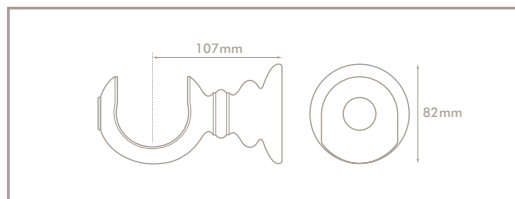

Änddekorer (OBS kan ej beställas separat)

35
mm

45
mm

55
mm

Hållare

35
mm

45
mm

55
mm

Stång

35
mm

45
mm

55
mm

Färdiga Set

180cm - SET (stång, 2 hållare, 2 änddekor, 18 ringar)

300cm - SET (2 stänger, 3 hållare, 2 änddekor, 30 ringar)

OBS! : angiven längd innefattar inte änddekor, se nedan.

Tillgängliga längder:

35mm Stänger: (180cm, 300cm)

45mm Stänger: (180cm, 300cm)

55mm Stänger: (180cm, 300cm)

OBS! : alla angivna dimensioner är ungefärliga.