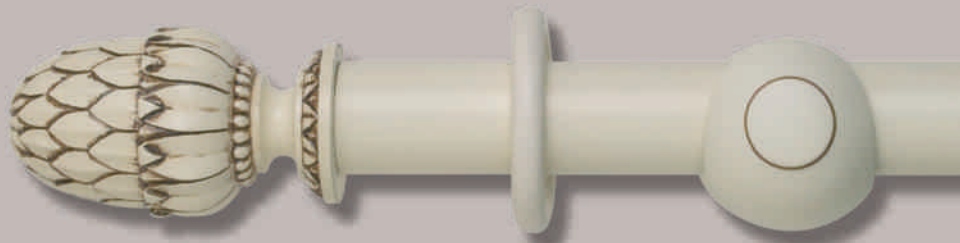

## Traditionell finish

Samtliga stänger till höger finns i följande tre färger.

MAHO-GNY

ANTI-K EK

MÖRK KASTANJ

PLAIN BALL MAHO-GNY  
Enkel klassisk design.

ACORN ANTI-K EK  
Klassisk tidlös design.

ASHER MÖRK KASTANJ  
Modern klassisk.

**PANTHEON ANTIK VIT**  
Regency design när den är som bäst.

**BOUDOIR ANTIK FÖRGYLLD**  
Typisk fransk design.

**VESUVIUS ANTIK SILVER**  
Lagerblad design.