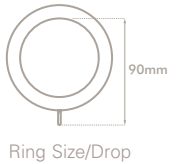

## Änddekorer (OBS kan ej beställas separat)

35  
mm

45  
mm

55  
mm

## Hållare

35  
mm

45  
mm

55  
mm