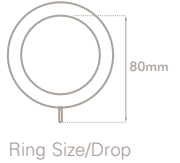

## Änddekorer (OBS kan ej beställas separat)

35  
mm

45  
mm

55  
mm