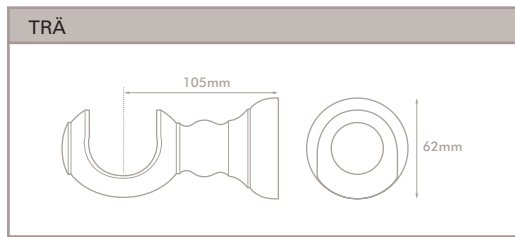

Hållare

35
mm