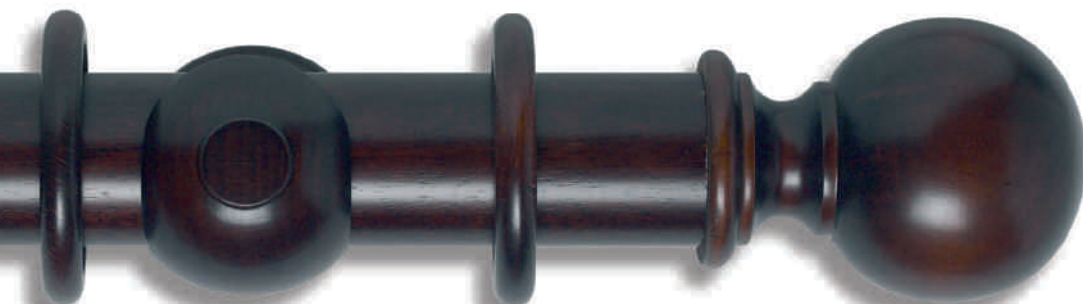

# Special & Traditionell finish

Samtliga 55mm stänger och änddekorer finns i följande färger.

ANTIK VIT

ANTIK FÖRGYLLD

MAHOGNY

ANTIK EK

MÖRK KASTANJ

55  
mm

55mm stängerna finns i följande längder: 180cm och 300cm

**BOUDOIR ANTIK FÖRGYLLD**

Typisk fransk design.

**PLAIN BALL MAHOGNY**

Enkel klassisk design.

**ACORN ANTIK EK**

Klassisk tidlös design.

**PARHAM ANTIK VIT**