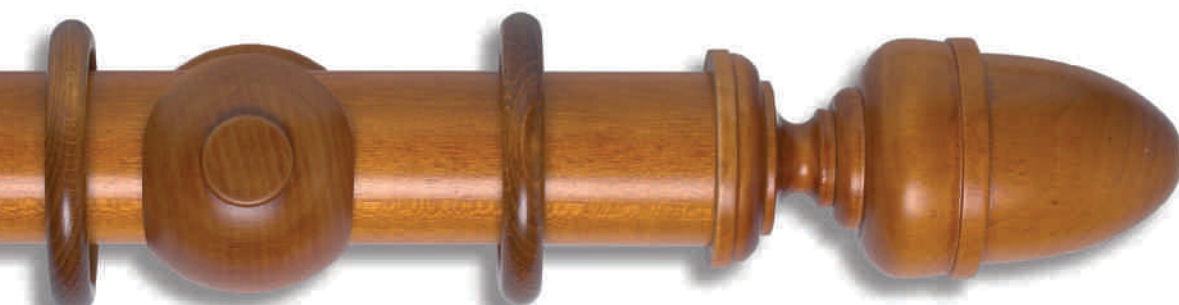

55mm stängerna finns i följande längder: 180cm och 300cm

**BOUDOIR ANTIK FÖRGYLLD**

Typisk fransk design.

**PLAIN BALL MAHOGNY**

Enkel klassisk design.

**ACORN ANTIK EK**

Klassisk tidlös design.

**PARHAM ANTIK VIT**