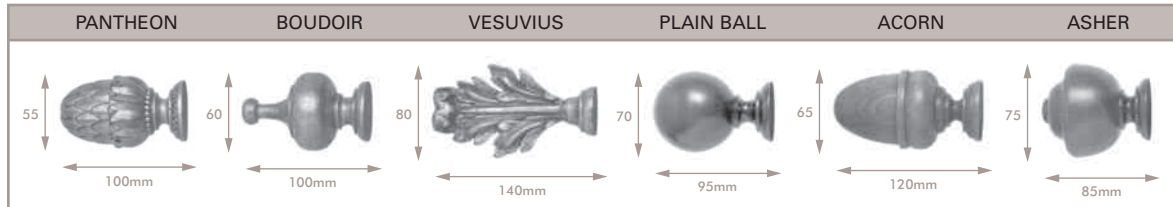

Änddekorer (OBS kan ej beställas separat)

35
mm