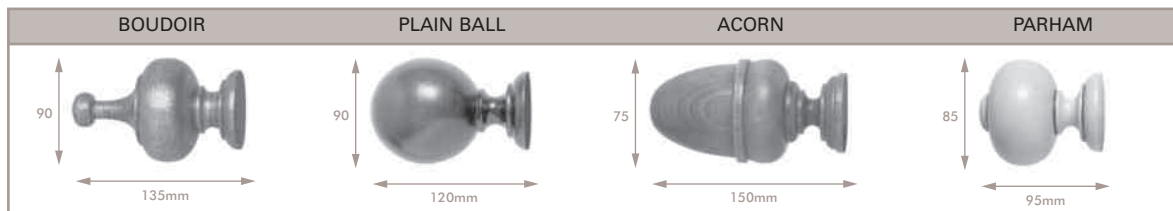

## Änddekorer (OBS kan ej beställas separat)

35  
mm

45  
mm

55  
mm