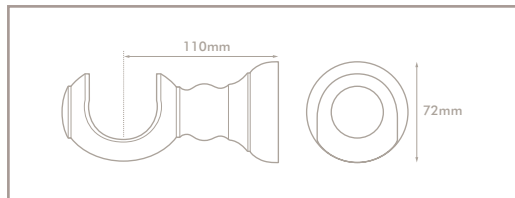

Änddekorer (OBS kan ej beställas separat)

35
mm

45
mm

55
mm

Hållare

35
mm

45
mm

55
mm

Stång

35
mm

45
mm

55
mm

Färdiga Set

180cm - SET (stång, 2 hållare, 2 änddekor, 18 ringar)

300cm - SET (2 stänger, 3 hållare, 2 änddekor, 30 ringar)

OBS! : angiven längd innefattar inte änddekor, se nedan.

Tillgängliga längder:

35mm Stänger: (180cm, 300cm)

45mm Stänger: (180cm, 300cm)

55mm Stänger: (180cm, 300cm)

OBS! : alla angivna dimensioner är ungefärliga.