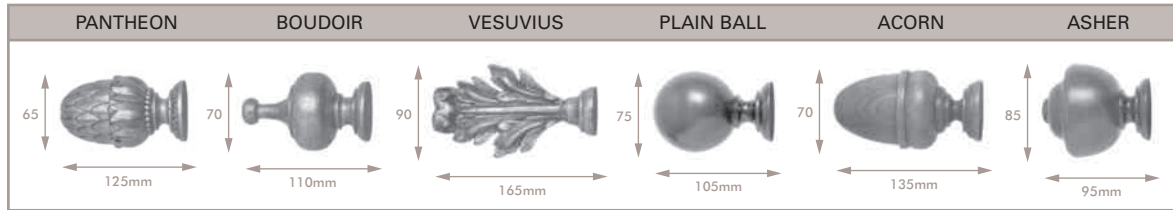

Änddekorer (OBS kan ej beställas separat)

35
mm

45
mm

55
mm

Hållare

35
mm

45
mm

55
mm

Stång

35
mm

45
mm

55
mm

Färdiga Set

180cm - SET (stång, 2 hållare, 2 änddekor, 18 ringar)

300cm - SET (2 stänger, 3 hållare, 2 änddekor, 30 ringar)

OBS! : angiven längd innefattar inte änddekor, se nedan.

Tillgängliga längder:

35mm Stänger: (180cm, 300cm)

45mm Stänger: (180cm, 300cm)

55mm Stänger: (180cm, 300cm)

OBS! : alla angivna dimensioner är ungefärliga.