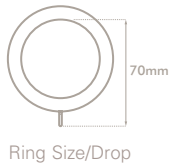

## Änddekorer (OBS kan ej beställas separat)

35  
mm

45  
mm

55  
mm