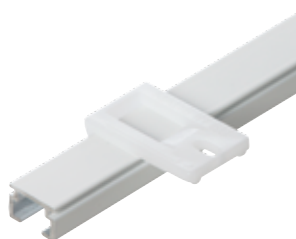

TILLVAL

Takfäste
Art.nr. 9578-02