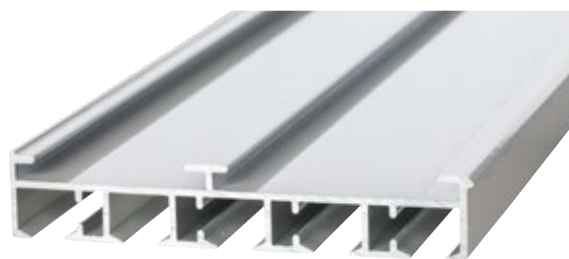

5-spår 90x15 mm