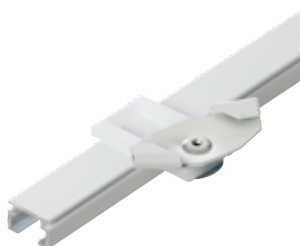

Takfäste
Art.nr. 6350