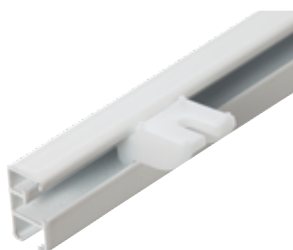

TILLVAL

Takfäste
Art.nr. 4030-02