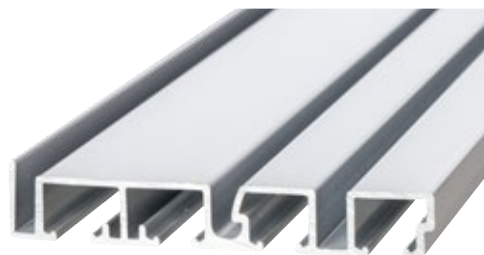

4-spår 80x15 mm

FAKTA

Mått skena:
1-spår 14x26 mm
2-spår 42x15 mm
3-spår 60x15 mm
4-spår 80x15 mm
5-spår 90x15 mm

Material: Aluminium
Färg: Vit (RAL 9016)

Bockas: Nej

Montering: Takfäste, Vägg