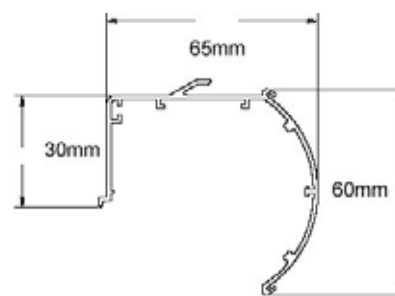

LINDHS MODELL 932

Kassettsystem i aluminium

Systemet bygges av 30 mm rör i aluminium med sidodrag. Begränsning av systemets höjd kan förekomma beroende på väv. Möjlighet att montera flera system i samma kassett.

FAKTA

Kassett B x H: 70 x 60 mm
Färg: Vit, RAL 9016

Max. bredd: 2000 mm/gardin
Rör: 30 mm aluminium

Fäste: Universal för tak eller vägg

Drift: Kulkedja

Vävmått: 1000 mm

Totalmått: 1035 mm

Sida manövrering: 20 mm

Sida ändtapp: 15 mm

Underlist standard: Rund utvändig list
15 mm, färg vit.

INFÄSTNING

Infästning görs i tak eller på vägg.