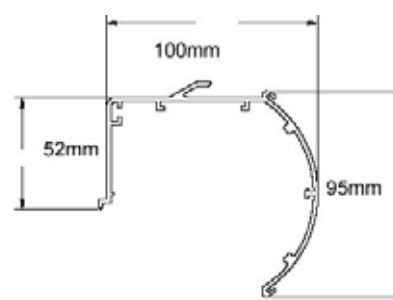

# LINDHS MODELL 933

*Kassettsystem i aluminium*

Systemet byggs av 30, 38 eller 56 mm rör i aluminium med sidodrag. Begränsning av systemets höjd kan förekomma beroende på väv. Möjlighet att montera flera system i samma kassett.

## FAKTA

**Kassett B x H:** 105 x 95 mm  
**Färg:** Vit, RAL 9016

**Max. bredd:** 3400 mm/gardin

**Rör:** 30, 38 och 56 mm aluminium

**Fäste:** Universal för tak eller vägg

**Drift:** Kulkedja

**Vävmått:** 1000 mm

**Totalmått:** 1035 mm

**Sida manövrering:** 25 mm

**Sida ändtapp:** 10 mm

**Underlist standard:** Rund utvändigt list  
15 mm, färg vit.