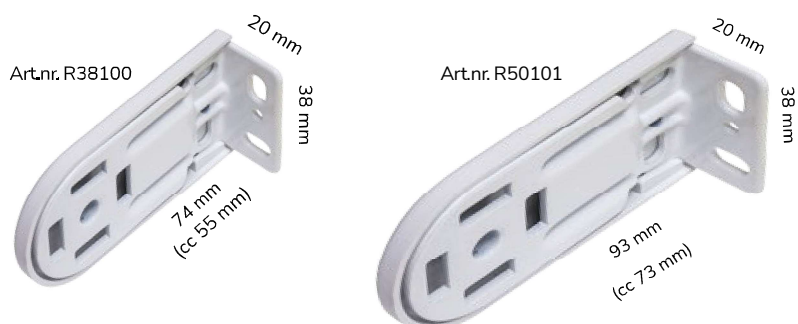

För modell 834, vilken manövreras med kulkedja med loop, skall en kedjesträckare eller delbar kedjekoppling användas enligt EN 13120. Viktigt att monteringshöjd meddelas vid beställning då det påverkar kulkedjans nedhäng enligt tabell nedan. Är monteringshöjden okänd får längden på kulkedjan vara max 100 cm.

TYP MANÖVRERING	LÖSNING BARNSÄKERHET	PRODUKTENS HÖJD	INSTALLATIONSHÖJD SPECIFICERAD	LÄNGD PÅ MANÖVRERING
Kulkedja loop	Delbar koppling	–	Ja	Installationshöjd -60 cm
			Nej	2/3 av produktens höjd
Kulkedja loop	Kedjesträckare	>250 cm	Ja	Installationshöjd -150 cm
			Nej	Produktens höjd -150 cm
Kulkedja loop	Kedjesträckare	<250 cm	Ja	Installationshöjd -150 cm
			Nej	Max 100 cm
Linmanövrering	Linsamlare	>250 cm	Ja	Installationshöjd -150 cm
			Nej	Produktens höjd -150 cm
Linmanövrering	Linsamlare	<250 cm	Ja	Installationshöjd -150 cm
			Nej	Max 100 cm

Hållare med täckbricka:

- Hållare sidodrag vit, cc 55 mm. 1 par inkl täckbrickor Art.nr. R38100 (standard modell 834)
- Hållare sidodrag vit, cc 73 mm. 1 styck exkl täckbricka Art.nr. R50101. Täckbricka Art.nr. R50120 (* 24 kg drag kräver hållare R50501)