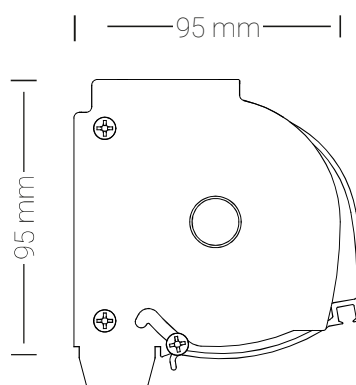

LINDHS MODELL 950

Kassettsystem

Kassettsystem i aluminium. Systemets front är öppningsbar för att ställa in motorns gränslägen.

Systemet drivs med sidodrag (maxbredd 2800 mm) eller med motor (maxbredd 3000 mm). Modell 950 ger inte möjligheten att seriekopplas utan vi rekommenderar vår modell 940 för seriekoppling.

Motor och utgående kabel

FAKTA

Kassett B x H: 95 x 95 mm
Färg: Vit, RAL 9016

Max. bredd: 3000 mm/gardin
Rör: 38 alt 47 mm aluminium
Fäste: Kombinerat tak/väggfäste
Drift: Motor eller kulkedja
Vävmått: 1000 mm
Totalmått: 1055 mm
Sida motor: 36 mm
Sida ändtapp: 19 mm
Underlist standard: Platt utvändig list
40x10 mm, färg vit.

Öppningsbar kassett

Genom att trycka fronten uppåt och utåt enligt gavelns spår kan kassetten öppnas och fronten lyftas bort för att ställa in motorns gränslägen.

Kassett med öppnad front

Kassett med öppen front,
i genomskärning