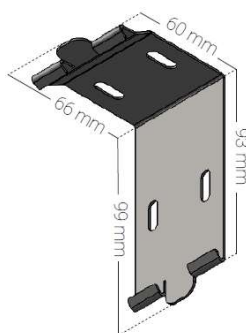

Infästning

Infästning görs i tak eller på vägg.
Art.nr R95022