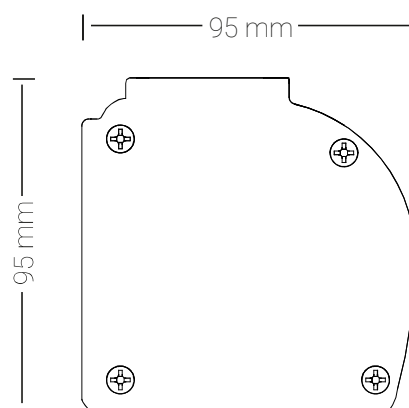

# LINDHS MODELL 960

Kassettsystem

Kassettsystem i aluminium. Kassetten är öppen nertill för att enkelt ställa in motorns gränslägen.

Systemet drivs med sidodrag (maxbredd 2800 mm), snäckväxel med vev (maxbredd 3000 mm) eller motor (maxbredd 3000 mm). Modell 960 ger inte möjligheten att seriekopplas utan vi rekommenderar vår modell 950 för seriekoppling.

## FAKTA

Kassett B x H: 95 x 95 mm  
Färg: Vit, RAL 9016

Max. bredd: 3000 mm  
Rör: 38 alt 47 mm aluminium  
Fäste: Kombinerat tak/väggfäste  
Drift: Motor, snäckväxel eller sidodrag

Underlist standard: Platt utvändig list  
40x10 mm, färg vit.