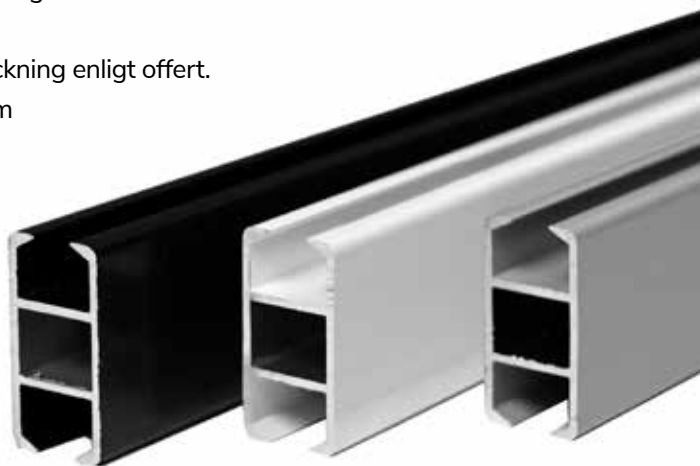

LINDHS GARDINSKENOR

Bredspåriga profiler

SKENA 5001

En kraftig skena för medeltunga till tunga draperier för miljö med höga krav på funktion. Kan monteras i tak, på vägg, nedhängande från tak med pendel eller frihängande med nischfäste.

Bockning i radie 300 mm som standard. Specialbockning enligt offert.

Rekommenderat mått mellan fästpunkter: 2000 mm

FAKTA

Mått skena:	BxH 15x33 mm
Material:	Aluminium
Färg: Svart (RAL 9005) Vit (RAL 9016)	Grå (RAL 9006)
Bockas:	Ja, radie 300 mm
Montering:	Takfäste, Väg