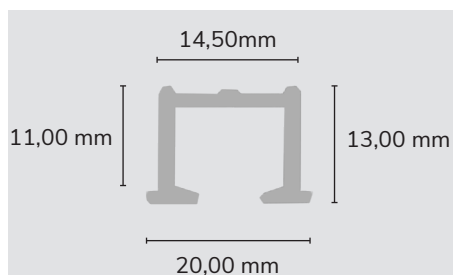

## SKENA 1500

**För lätta och medeltunga gardiner, max 5 kg per 6 meter skena**

Lindhs gardinskena 1500 är en inbyggnads/infräsningsskena som monteras i taket. Detta ger en diskret och nästan osynlig skena.

## FAKTA

Mått skena: Se måttskiss  
Material: Aluminium

Färg: Vit (RAL 9016)  
Montering: Tak

## SKENA 1500

|  | Art.nr      | Beskrivning                 | Lev.pack | Pris   | Enhet |
|--|-------------|-----------------------------|----------|--------|-------|
| Inbyggnadsskena<br> | 1500-02-5,8 | Inbyggnadsskena, vit 580 cm | 58 m     | 175,00 | m     |
|  | 1500-02-KAP | Kapade längder, max 580 cm  |          | 210,00 | m     |
| Glid<br>            | 5738-02     | Vit, 10-strip               | 1 st     | 1,10   | st    |
| Glid på lina<br>    | 6469        | Glid på lina cc 6 cm        | 1 st     | 94,30  | m     |
|  | 6470        | Glid på lina cc 8 cm        | 1 st     | 94,30  | m     |
| Glidstopp<br>       | 4071-02     | Glidstopp vit               | 100 st   | 10,10  | st    |
| Vridstopp<br>       | 5060        | Vridstopp transparent       | 100 st   | 8,90   | st    |