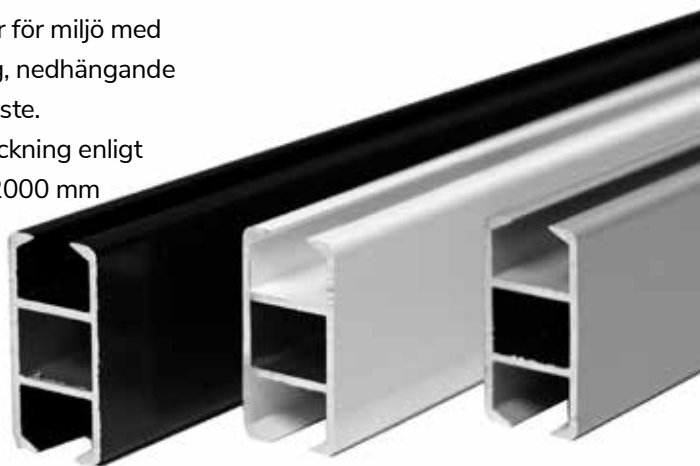

LINDHS GARDINSKENOR

Bredspåriga profiler

SKENA 5001

För medeltunga till tunga gardiner, max 10 kg per 6 meter skena beroende på val av glid.

En kraftig skena för medeltunga till tunga draperier för miljö med höga krav på funktion. Kan monteras i tak, på vägg, nedhängande från tak med pendel eller frihängande med nischfäste.

Bockning i radie 300 mm som standard. Specialbockning enligt offert. Rekommenderat mått mellan fästpunkter: 2000 mm

FAKTA

Mått skena:	BxH 15x33 mm
Material:	Aluminium
Färg: Svart (RAL 9005) Vit (RAL 9016)	Grå (RAL 9006)
Bockas:	Ja, radie 300 mm
Montering:	Takfäste, Vägg